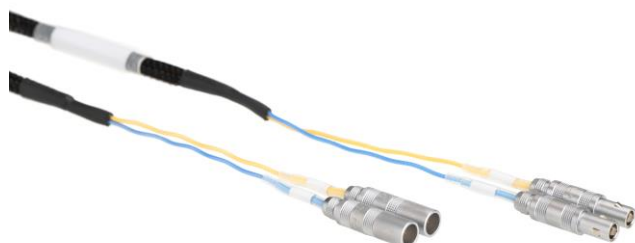

延長ケーブルセット

静電容量センサー用

D-892.0x

- 2本の同一ケーブルからなるセット
- Plug: FFA.00.250.CTLC31
- Connector (f): PCA.00.250.CTAC22
- 長さのバリエーション対応可能

注文情報

D-892.01

capacitive sensors用延長ケーブルセットLEMOコネクタ、1m

D-892.02

capacitive sensors用延長ケーブルセットLEMOコネクタ、2m

D-892.03

capacitive sensors用延長ケーブルセットLEMOコネクタ、3m

D-892.05

capacitive sensors用延長ケーブルセットLEMOコネクタ、5m