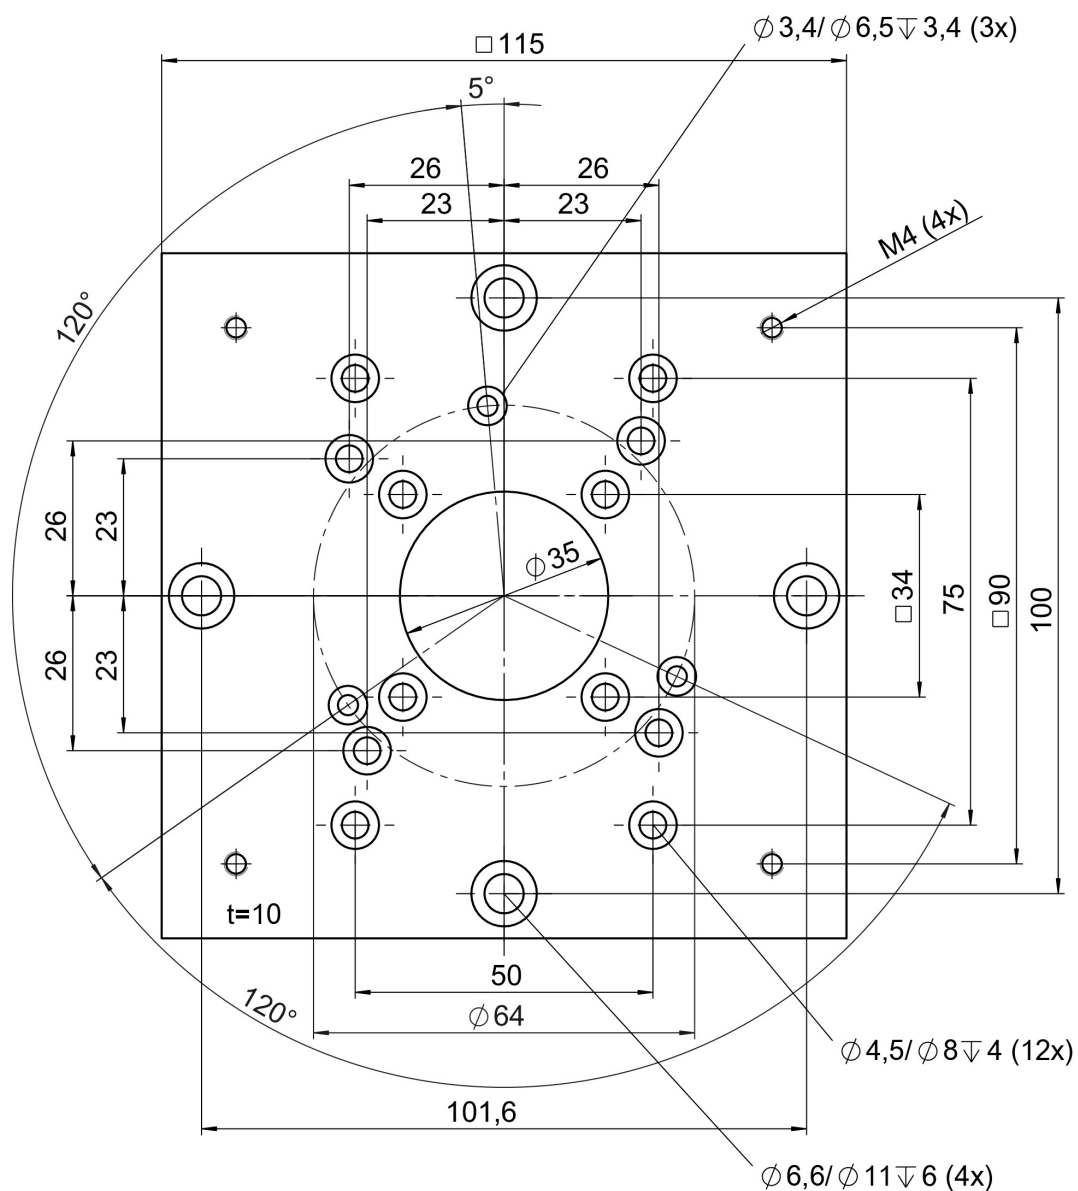

## Adapterplatte

Für die horizontale Montage von M-06x-Rotationstischen auf M-451 und M-5x1

**M-061.HP**

## Zeichnungen / Bilder

M-061.HP, Abmessungen in mm

### M-061.HP

Adapterplatte für die horizontale Montage von M-06x-Rotationstischen auf M-451 und M-5x1

Sonderausführungen auf Anfrage.