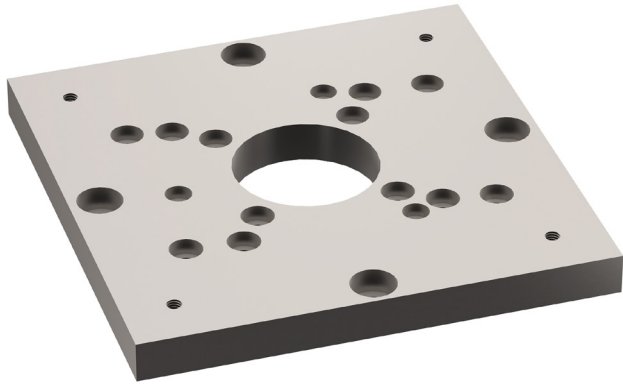

## Adapterplatte

Für die horizontale Montage von M-06x-Rotationstischen auf M-451 und M-5x1

**M-061.HP**

## Zeichnungen / Bilder

M-061.HP, Abmessungen in mm

### M-061.HP

Adapterplatte für die horizontale Montage von M-06x-Rotationstischen auf M-451 und M-5x1

Sonderausführungen auf Anfrage.