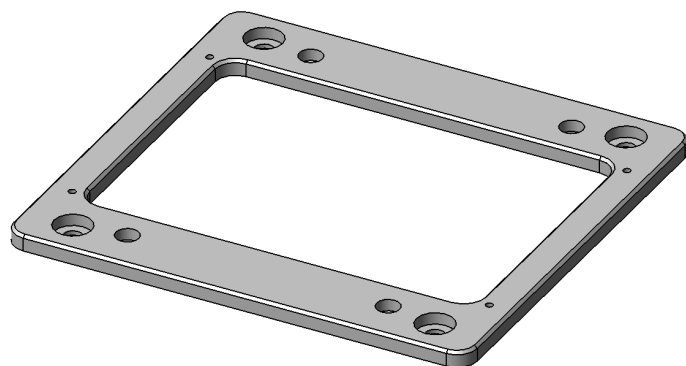

## P-736.AP1 Adapterplatte

Für die Montage von P-736.ZRx Plnano® Z-Piezoscannern auf M-545 Kreuztische

**P-736.AP1**

### Zeichnungen / Bilder

*P-736.AP1, Abmessungen in mm*