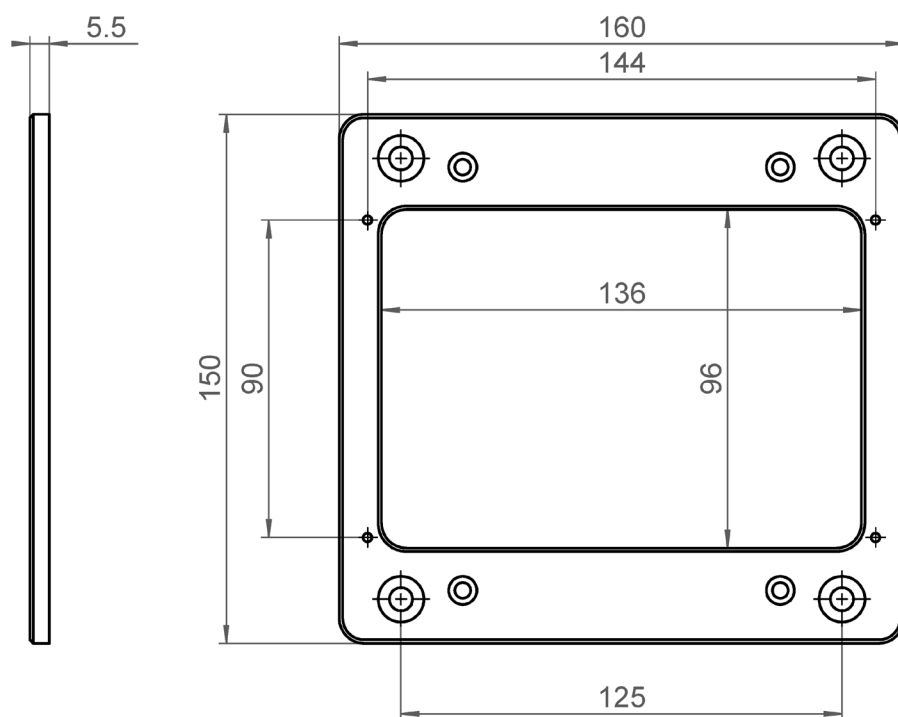

## P-736.AP1 Adapterplatte

Für die Montage von P-736.ZRx Plnano® Z-Piezoscannern auf M-545 Kreuztische

**P-736.AP1**

### Zeichnungen / Bilder

*P-736.AP1, Abmessungen in mm*

#### **P-736.AP1**

Adapterplatte zur Montage von P-736.ZRx Plnano® Z-Piezoscannern auf M-545 Kreuztische