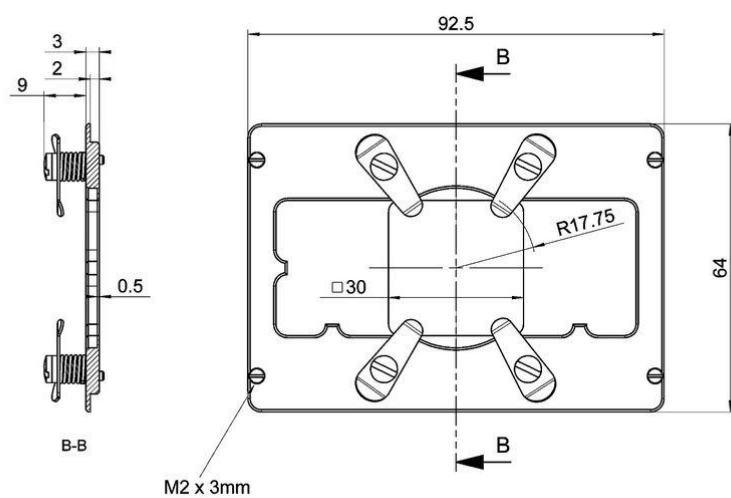

Petri Dish Holder

35 MM, FOR PINANO □ PIEZO STAGES

P-545.PD3

Order Information

P-545.PD3

Petri Dish Holder, 35 mm, for Pinano® Piezo Stages

Ask about custom designs!

Related Products

[P-545.xC7 Pinano® Cap XY\(Z\) Piezo System](#)

[P-545.xD7 Pinano® Trak Piezo Tracking System](#)

[P-545.xR7 Pinano® XY\(Z\) Piezo System](#)

[P-736 Pinano® Z Microscope Scanner](#)

[M-545 Open- Frame Microscope Stage](#)

[P-545.PP3 Plain Plate](#)

[P-545.SH3 Microscope Slide Holder](#)

[M-545.SHP Adapter Plate](#)

[P-733.AP1 Adapter Plate](#)

Drawings / Images

Accessories: Petri dish holder, dimensions in mm