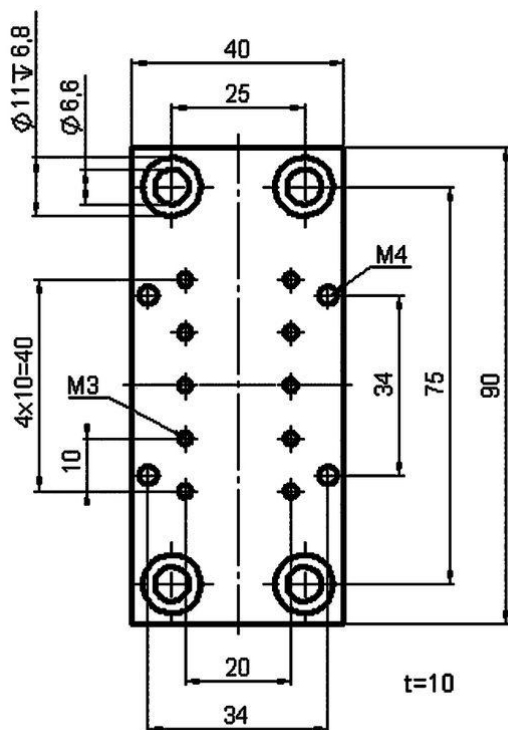

Adapterplatte

ZUR MONTAGE VON M-105 TISCHEN UND F-110 SYSTEMEN AUF HONEYCOMB- TISCHEN (METRISCH UND ZOLL)

M-105.HP1

Bestellinformation

M-105.HP1

Adapterplatte zur Montage von M-105 Tischen und F-110 Systemen auf Honeycomb- Tischen, (metrisch und Zoll)
Sonderausführungen auf Anfrage.

Verwandte Produkte

[M-105](#) • [M-106](#) [Mikrostelltische](#)